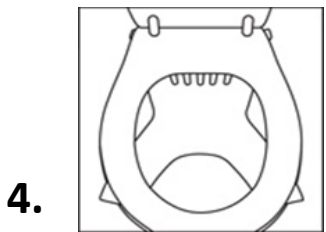

## EASY SAMPLER –ULOSTENÄYTTEEN KERÄÄJÄ

**1. Nosta wc-istuinlaidat ylös ja tarvittaessa kuivaa kaakelipinta.**

**2. Avaa pakkaus ja kiinnitä kerääjä paperissa olevilla kiinnitystarroilla kuvan osoittamalla tavalla.**

**3. Tarkista, ettei kerääjä kosketa vettä.**

**4. Laske istuinosa paikoilleen.**

**5. Ota näyte näytteenottolusikalla, laita lusikka näytepurkkiin ja sulje se.**

**6. Nosta istuinosa ja vapauta kerääjä wc-pönttöön.**