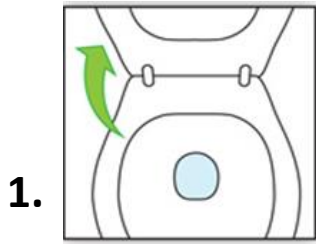

## EASY SAMPLER –ULOSTENÄYTTEEN KERÄÄJÄ

**1. Nosta wc-istuinlaidat ylös ja tarvittaessa kuivaa kaakelipinta.**

**2. Avaa pakkaus ja kiinnitä kerääjä paperissa olevilla kiinnitystarroilla kuvan osoittamalla tavalla.**

**3. Tarkista, ettei kerääjä kosketa vettä.**

**4. Laske istuinosa paikoilleen.**

**5. Ota näyte näytteenottolusikalla, laita lusikka näytepurkkiin ja sulje se.**

**6. Nosta istuinosa ja vapauta kerääjä wc-pönttöön.**