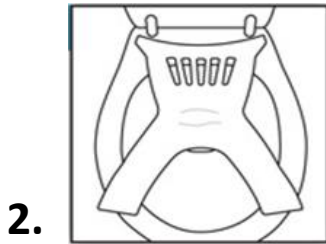

## EASY SAMPLER –ULOSTENÄYTTEEN KERÄÄJÄ

**1. Nosta wc-istuinlaidat ylös ja tarvittaessa kuivaa kaakelipinta.**

**2. Avaa pakkaus ja kiinnitä kerääjä paperissa olevilla kiinnitystarroilla kuvan osoittamalla tavalla.**

**3. Tarkista, ettei kerääjä kosketa vettä.**

**4. Laske istuinosa paikoilleen.**

**5. Ota näyte näytteenottolusikalla, laita lusikka näytepurkkiin ja sulje se.**

**6. Nosta istuinosa ja vapauta kerääjä wc-pönttöön.**